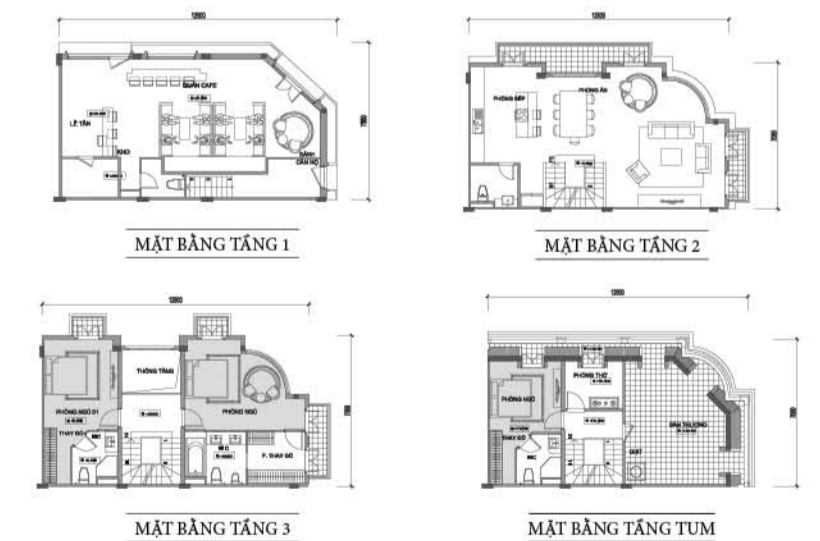

Hình ảnh mang tính minh họa

MẪU SHOPHOUSE ĐIỂN HÌNH B

DIỆN TÍCH ĐẤT	100,5m ²
DIỆN TÍCH SÀN	265,8m ²
- Tầng 1	72,5m ²
- Tầng 2	78,8m ²
- Tầng 3	66,5m ²
- Tầng áp mái	48m ²

*** Thông số tại bản vẽ là tương đối. Thông số chính thức của từng căn hộ sẽ được quy định tại văn bản kỹ thuật giữa Bên bán và Bên mua. Bố trí mặt bằng các tầng chỉ mang tính tham khảo.

MẪU SHOPHOUSE ĐIỂN HÌNH C

DIỆN TÍCH ĐẤT	75m ²
DIỆN TÍCH SÀN	285,8m ²
- Tầng 1	72m ²
- Tầng 2	79,4m ²
- Tầng 3	78,7m ²
- Tầng áp mái	55,7m ²

MẪU SHOPHOUSE ĐIỂN HÌNH D

DIỆN TÍCH ĐẤT	75m ²
DIỆN TÍCH SÀN	269,7m ²
- Tầng 1	72m ²
- Tầng 2	79,4m ²
- Tầng 3	64,8m ²
- Tầng áp mái	53,5m ²

*** Thông số tại bản vẽ là tương đối. Thông số chính thức của từng căn hộ sẽ được quy định tại văn bản kỹ thuật giữa Bên bán và Bên mua. Bố trí mặt bằng các tầng chỉ mang tính tham khảo.

MẪU SHOPHOUSE ĐIỂN HÌNH G1-7

DIỆN TÍCH ĐẤT	176,2m ²
DIỆN TÍCH SÀN	301,45m ²
- Tầng 1	75,4m ²
- Tầng 2	94,6m ²
- Tầng 3	89,15m ²
- Tầng áp mái	42,3m ²

VINCOM

VINCOM SHOPHOUSE VỊ THANH

Số 1, Đường 3/2, Thành phố Vị Thanh, Tỉnh Hậu Giang
Website: www.vincomshophouse.vn | Hotline: 1800 1266 / 0937 50 6789