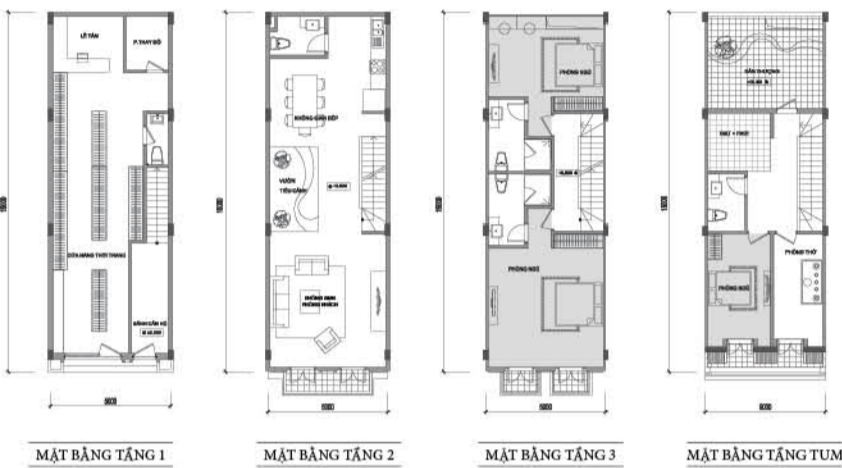

MẶT BẰNG TỔNG THỂ

Mặt bằng tổng thể

Thông tin về Vincom Shophouse Vị Thanh:

- Tổng diện tích đất xây dựng Shophouse: 4.610m²
- Số lượng căn: 55 căn
- Diện tích đất/căn: 75m² – 176.2m²
- Thiết kế: Kiến trúc Tân cổ điển
- Tiêu chuẩn bàn giao: Bàn giao thô, hoàn thiện mặt ngoài
- Hình thức sở hữu: Sổ đỏ lâu dài

MẪU SHOPHOUSE ĐIỂN HÌNH A

DIỆN TÍCH ĐẤT	75m ²
DIỆN TÍCH SÀN	280,8m ²
- Tầng 1	72,5m ²
- Tầng 2	78,8m ²
- Tầng 3	78,5m ²
- Tầng áp mái	51m ²

*** Thông số tại bản vẽ là tương đối. Thông số chính thức của từng căn hộ sẽ được quy định tại văn bản kỹ thuật giữa Bên bán và Bên mua. Bố trí mặt bằng các tầng chỉ mang tính tham khảo.

Hình ảnh mang tính minh họa

MẪU SHOPHOUSE ĐIỂN HÌNH B

DIỆN TÍCH ĐẤT	100,5m ²
DIỆN TÍCH SÀN	265,8m ²
- Tầng 1	72,5m ²
- Tầng 2	78,8m ²
- Tầng 3	66,5m ²
- Tầng áp mái	48m ²

*** Thông số tại bản vẽ là tương đối. Thông số chính thức của từng căn hộ sẽ được quy định tại văn bản kỹ thuật giữa Bên bán và Bên mua. Bố trí mặt bằng các tầng chỉ mang tính tham khảo.

MẪU SHOPHOUSE ĐIỂN HÌNH C

DIỆN TÍCH ĐẤT	75m ²
DIỆN TÍCH SÀN	285,8m ²
- Tầng 1	72m ²
- Tầng 2	79,4m ²
- Tầng 3	78,7m ²
- Tầng áp mái	55,7m ²

MẪU SHOPHOUSE ĐIỂN HÌNH D

DIỆN TÍCH ĐẤT	75m ²
DIỆN TÍCH SÀN	269,7m ²
- Tầng 1	72m ²
- Tầng 2	79,4m ²
- Tầng 3	64,8m ²
- Tầng áp mái	53,5m ²