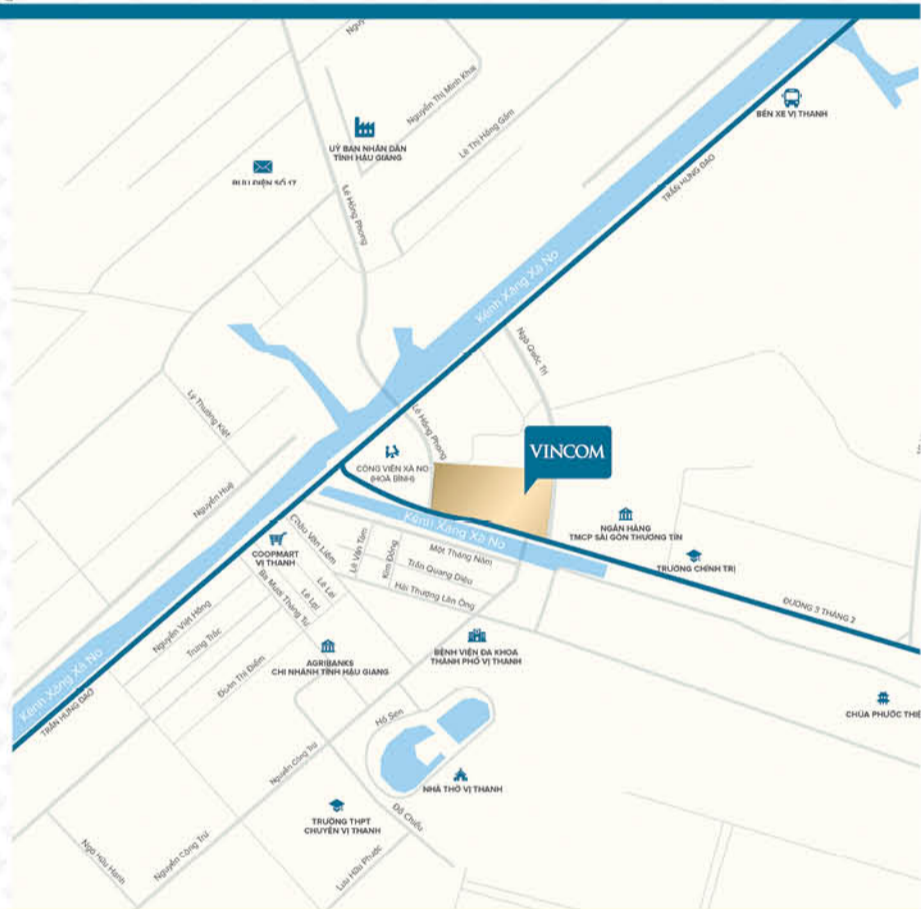

- Tổng diện tích đất xây dựng toàn dự án: 13.149m²
- Tổng diện tích sàn xây dựng TTTM: 34.153m²
- Tổng diện tích sàn xây dựng Shophouse: 15.730m²

Loại hình phát triển:

- Trung tâm thương mại Vincom Plaza Vị Thanh
- Nhà phố thương mại Vincom Shophouse Vị Thanh

Vị trí Vàng

Tọa lạc ở vị trí đắc địa bậc nhất thành phố, nơi có địa thế “tụ thủy” tuyệt đẹp, Vincom Shophouse Vị Thanh kiến tạo một không gian sống hiện đại, đẳng cấp, tràn đầy vượng khí cho chủ nhân.

Vincom Shophouse Vị Thanh là tâm điểm kết nối thuận tiện đến mọi tuyến đường huyết mạch cũng như dễ dàng di chuyển tới các tiện ích của thành phố chỉ trong ít phút:

- | | |
|-------------------------------|-------|
| • Công viên Hòa Bình | 50m |
| • Bệnh viện đa khoa thành phố | 250m |
| • Trường chuyên Vị Thanh | 650m |
| • Bến xe Vị Thanh | 1km |
| • Khách sạn Bông Sen | 2.1km |